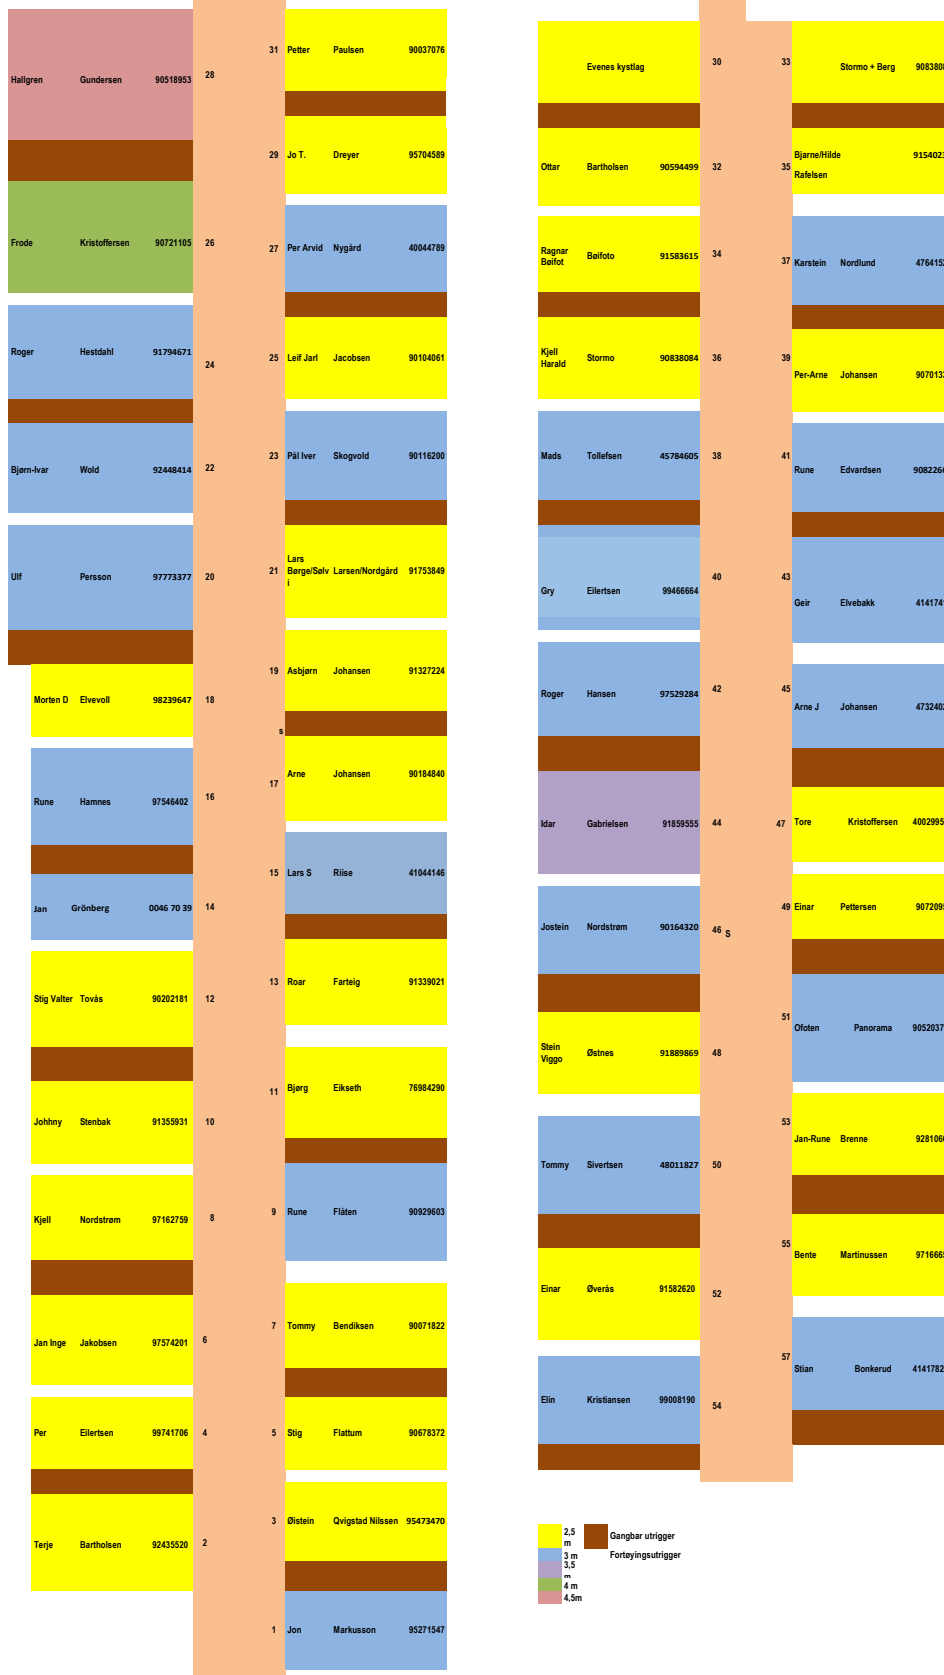

BØLGEDEMPER OG GJESTERYGGE

BØLGEDEMPER OG GJESTERYGGE

2,5 m
 3 m
 3,5 m
 4 m
 4,5m
 Gangbar utrigger
 Fortøyingsutrigger