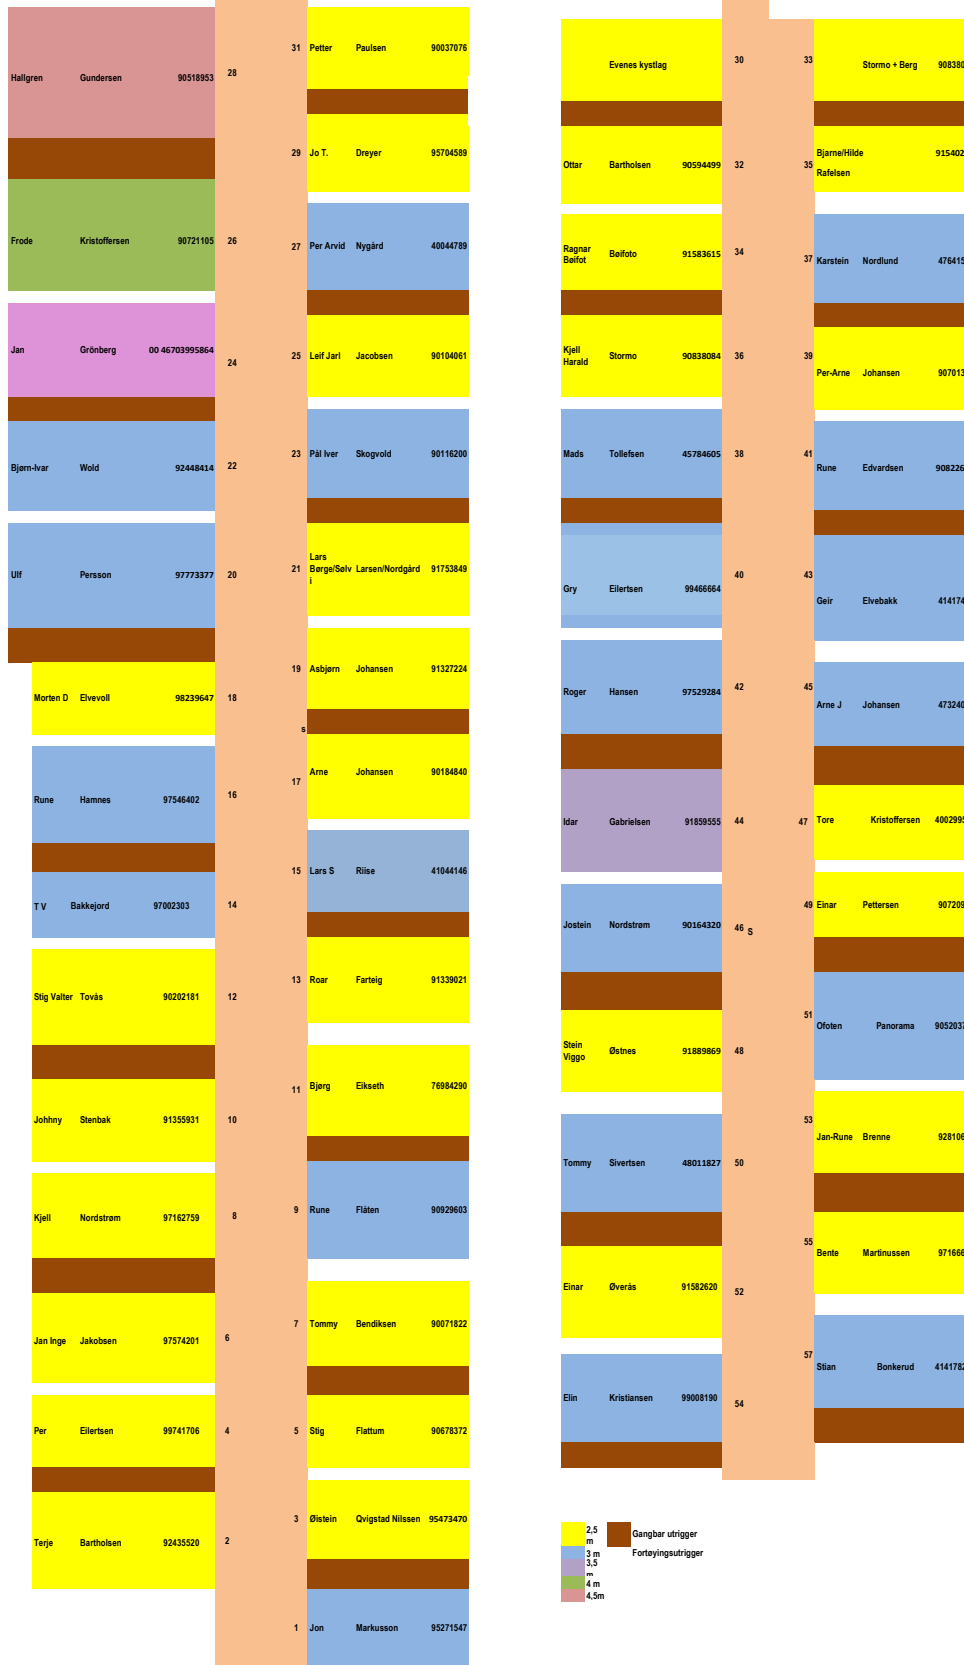

BØLGEDEMPER OG GJESTEBRYGGE

BØLGEDEMPER OG GJESTEBRYGGE

2,5 m Gangbar utrigger  
 3 m Fortøyingsutrigger  
 3,5 m  
 4 m  
 4,5m